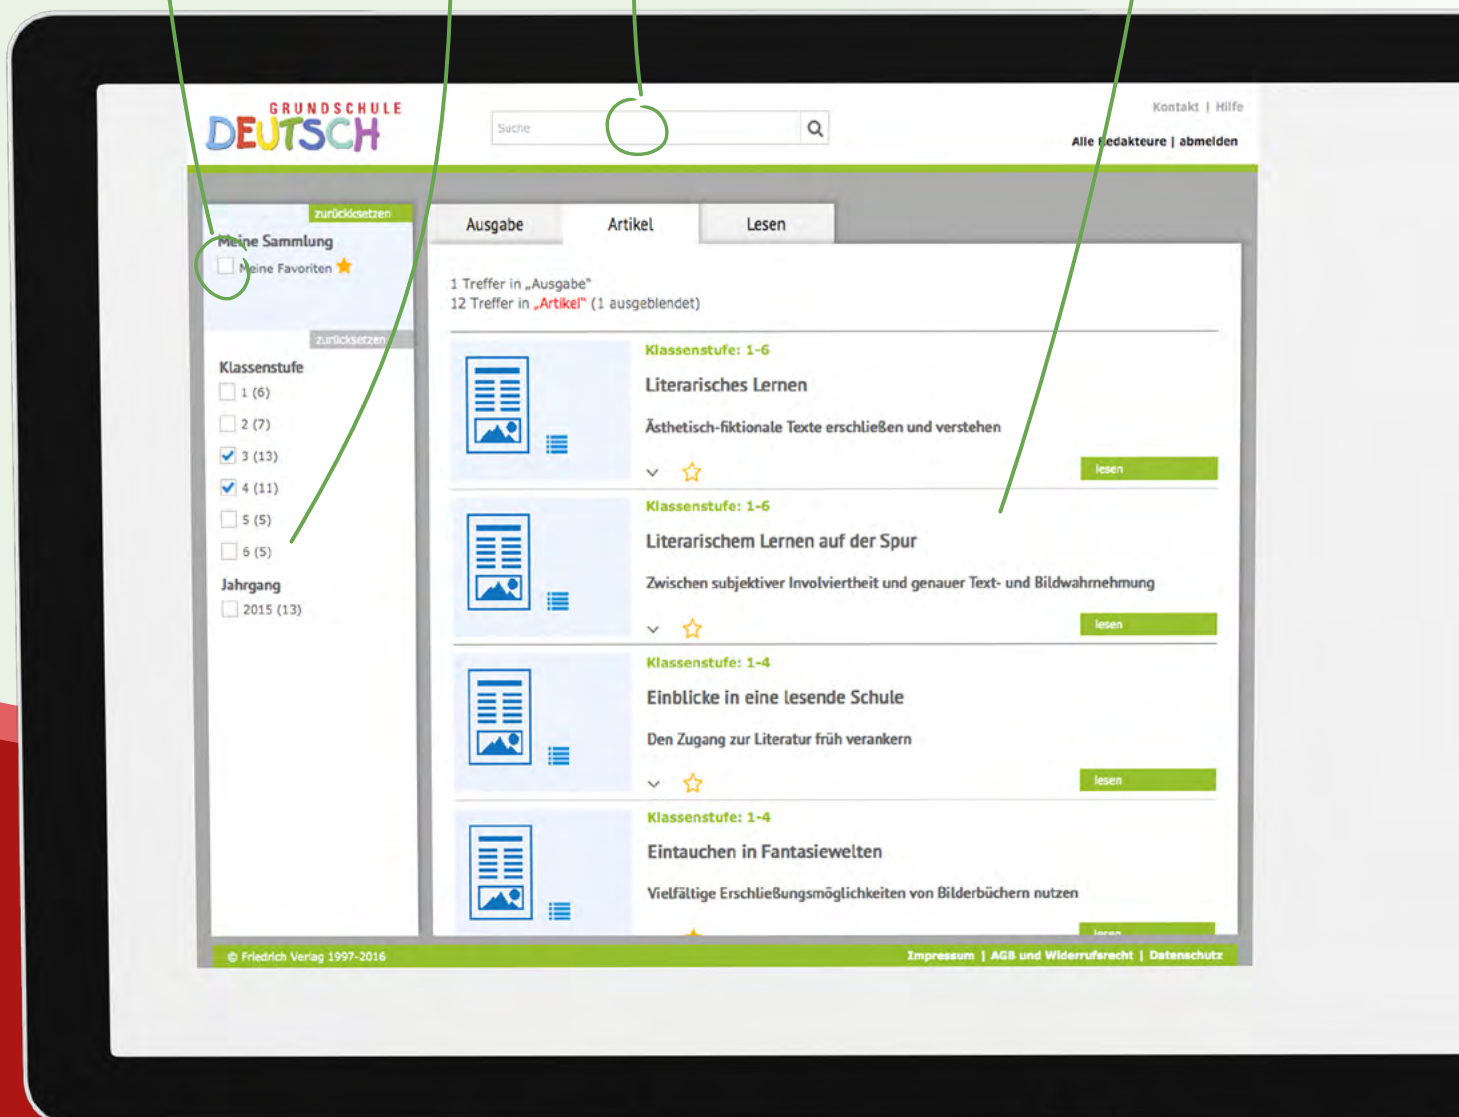

Abbildung zoomen

Unsere digitale Version bietet Ihnen eine Übersicht aller Artikel, die sich in der Ausgabe „Literarisches Lernen“ befinden sowie die genauen Selektionsmöglichkeiten innerhalb der Artikel.

Eigene Favoriten anzeigen

Artikel gezielt suchen

Übersichtliche Trefferliste

Filtern nach Klassenstufen

Neu: Grundschule Deutsch *digital*

Jetzt
testen

Machen Sie den Test: Für nur 10,- € erhalten Sie ein Probeabo der Zeitschrift und Ihren Digital-Zugang sowie 1 zusätzliche Archiv-Ausgabe.